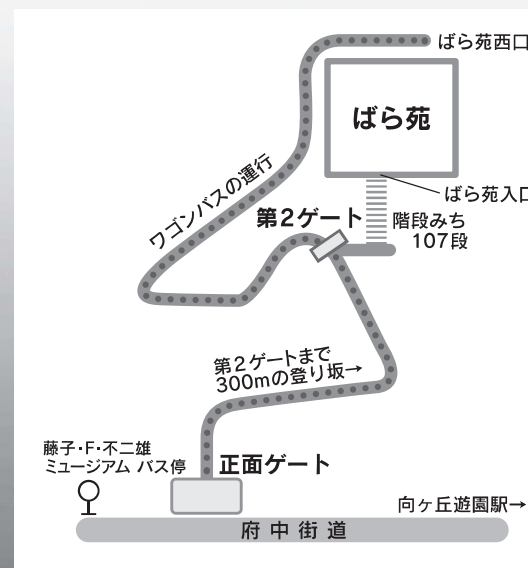

ばら苑正面ゲートからのアクセス

撮影に当たっての注意点

- [注1] バラの植え込みには入らないでください。
- [注2] その他、主催者の注意事項等を必ずお守りください。
- [注3] 15時30分から報道機関による広報用写真の撮影を行います。